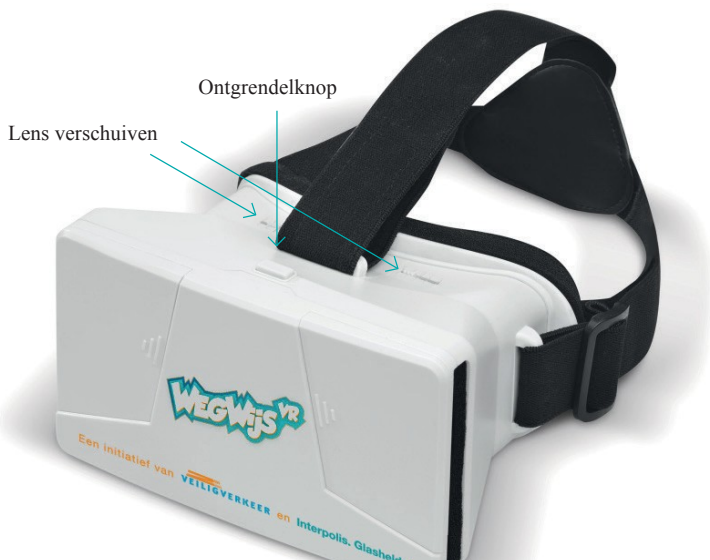

Stap 3 | Gebruik VR bril

- Haal de VR bril uit de doos en leg hem voor je neer.
- Open de voorkant van de bril door de ontgrendelknop boven op de bril in te drukken en de voorkant open te klappen.
- Open de WegWijs^{VR} app op je telefoon. Log in met de inloggegevens (e-mailadres en unieke code). Die heb je van Interpolis in een e-mail gekregen. Doorloop de stappen totdat de app aangeeft dat je jouw telefoon in de houder moet plaatsen.
- Plaats je telefoon in de houder aan de binnenkant van de bril, met de schermzijde zichtbaar.
- Klik de bril vervolgens weer dicht.
- Zet de bril met behulp van de elastische band op je hoofd.
- Het is de bedoeling dat je 1 beeld ziet. Is dit niet het geval dan zijn er 2 dingen die je kunt doen:
  - Boven op de bril kunnen de lenzen naar links en naar rechts verschoven worden.
  - Aan de binnenkant kunnen de lenzen in- en uitgedraaid worden om de bril scherp te stellen.